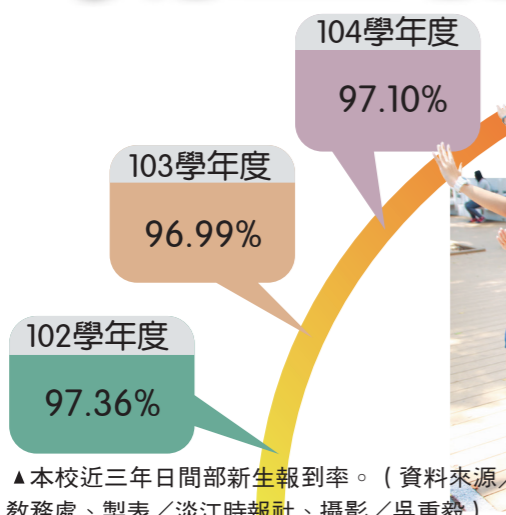

航太生修護飛機

淡江時報

藝輝守謙系列作品

976期 中華民國 104年 10月5日 星期一

新生報到率97.10%走穩

國企系 德文系100%報到率

【記者曹雅涵淡江校園報導】至上月30日止，教務處統計104學年度日間部新生報到率為97.10%。國際企業學系經貿管理組、德國語文學系報到率達100%。

淡江i生活破1400萬次 期待增美食地圖

【記者陳照宇淡江校園報導】年輕世代的生活已不能缺少APP，「淡江i生活」APP提供淡水校園生活相關實用訊息，如公車動態、即時影像、建築物對照、校園分機、校園地圖等。

Table with 3 columns: 我的課表, 淡江Wi-Fi, 考試小表. Values: 3,368,278次, 3,320,283次, 2,156,013次.

「淡江i生活」APP功能中，累計使用總次數最高前三名。

出版中心赴大陸參加書展