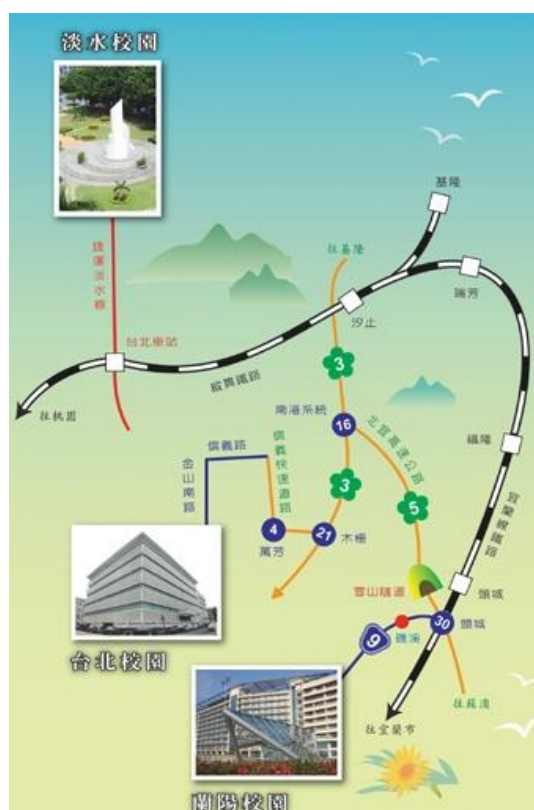

實體校園整合路線圖

學校要聞

台北→蘭陽校園行車指南

台北校園由金山南路右轉進信義路二段，至信義路五段右轉上信義快速道路，木柵交流道處北上北二高，到達南港系統右轉進入北宜高速公路，頭城交流道處轉台9線，經礁溪鄉公所牌樓右轉德陽路直行進入宜五線，於大楓橋前右轉進德佑大道，沿德佑大道蜿蜒上山便可抵達蘭陽校園。

2011/07/26

台北→蘭陽校園行車指南

台北校園由金山南路右轉進信義路二段，至信義路五段右轉上信義快速道路，木柵交流道處北上北二高，到達南港系統右轉進入北宜高速公路，頭城交流道處轉台9線，經礁溪鄉公所牌樓右轉德陽路直行進入宜五線，於大楓橋前右轉進德佑大道，沿德佑大道蜿蜒上山便可抵達蘭陽校園。